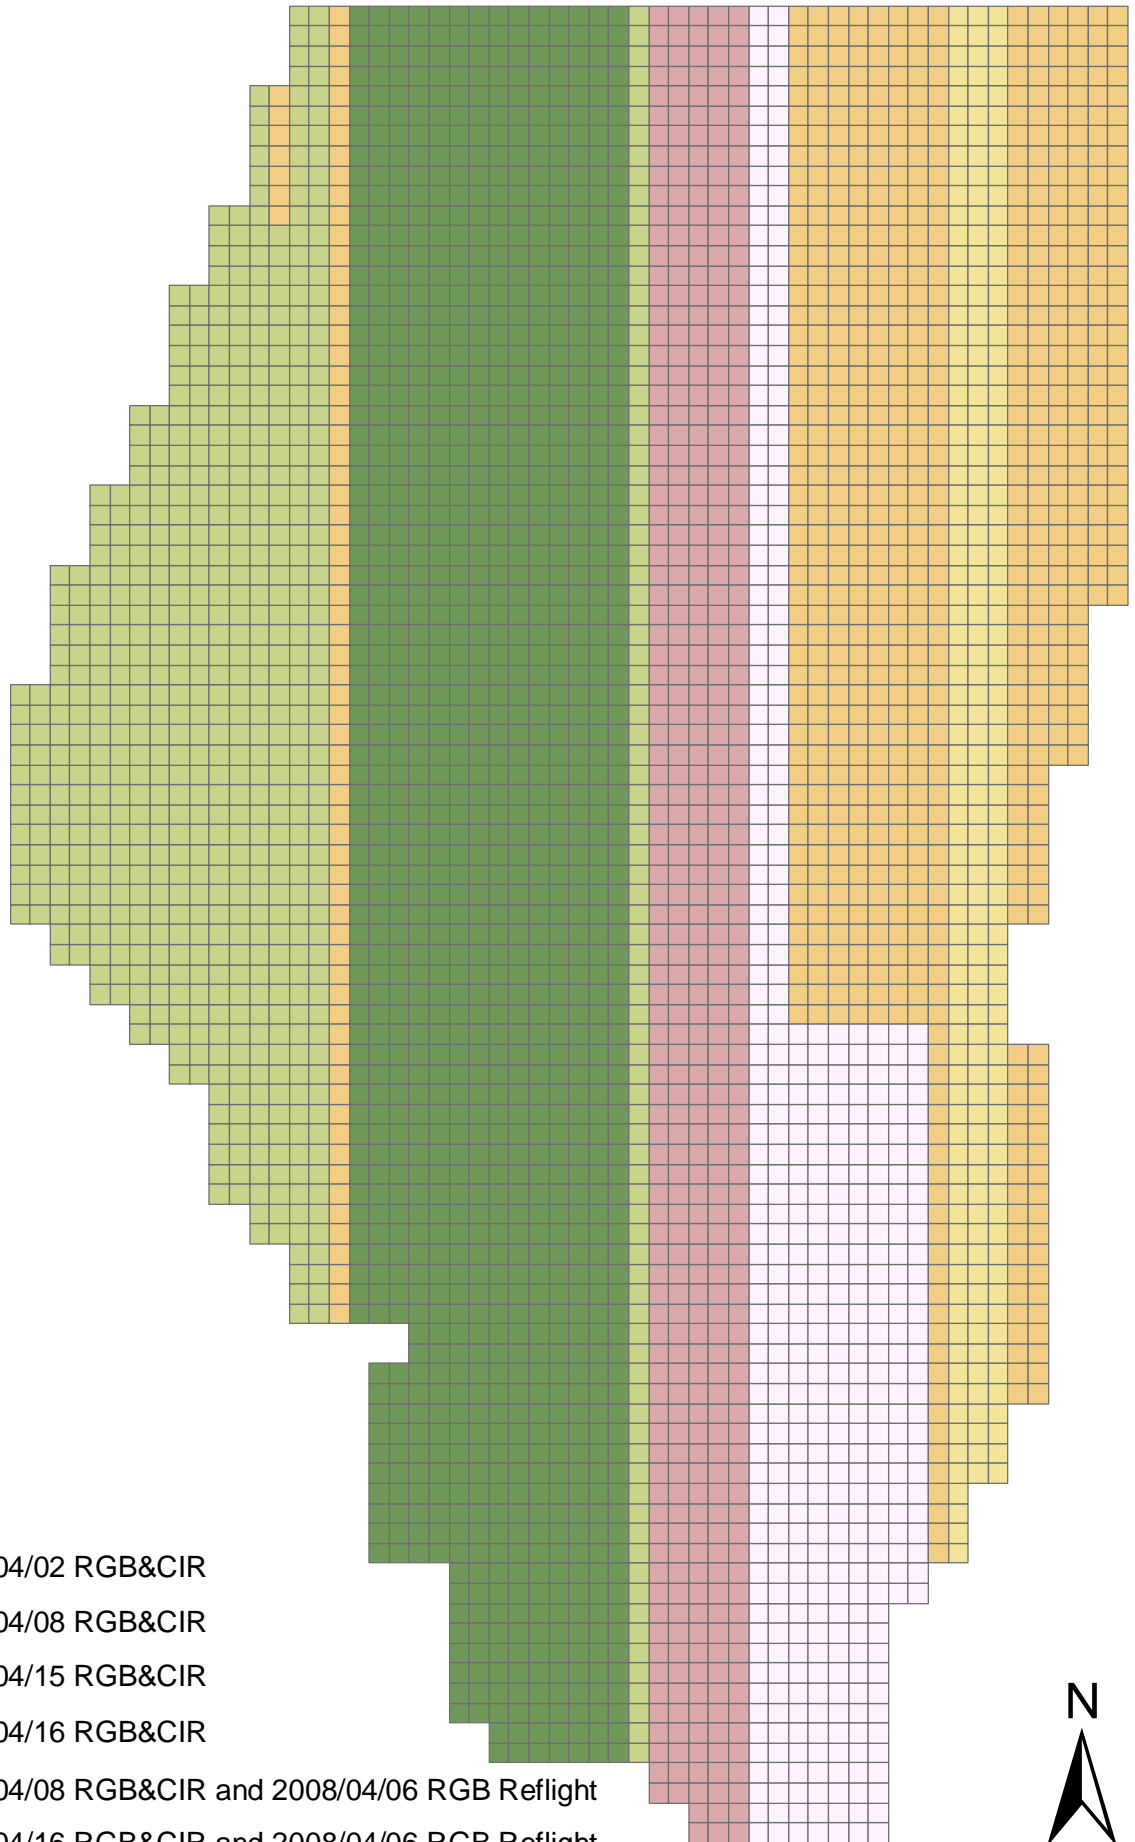

Boone County 2007-2008 Flight Date Map

Legend

- 2007/04/02 RGB&CIR
- 2007/04/08 RGB&CIR
- 2007/04/15 RGB&CIR
- 2007/04/16 RGB&CIR
- 2007/04/08 RGB&CIR and 2008/04/06 RGB Reflight
- 2007/04/16 RGB&CIR and 2008/04/06 RGB Reflight